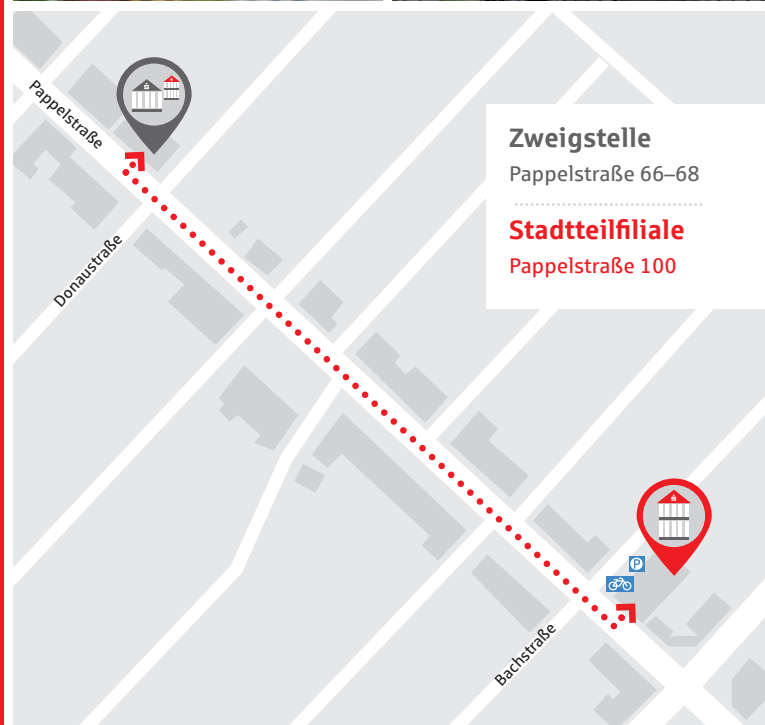

Wir freuen uns, Sie als Teil unserer Nachbarschaft zu begrüßen!

Unsere neue Stadtteilfiliale in der
Pappelstraße 100 feiert Eröffnung –
am 19. Dezember 2017, ab 10:30 Uhr.

Hereinspaziert!

Feiern Sie mit uns die Eröffnung unserer neuen Stadtteilfiliale im Herzen der Neustadt:

Eröffnung

19. Dezember
ab 10:30 Uhr
Pappelstraße 100

Zweigstelle

Pappelstraße 66–68

Stadtteilfiliale

Pappelstraße 100